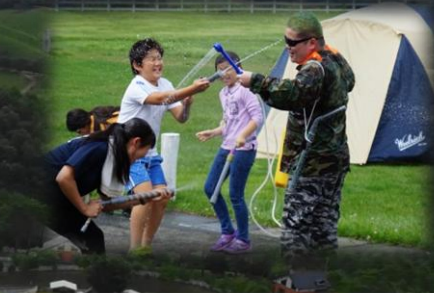

あつまれ
元気

くずまき高原牧場

2019~2020

くずまきワンダーランド

いっしょに学ぼう!!友だちになろう!!

くずまき高原牧場では小中学生を対象にした体験学習を行います。大自然を舞台に「自然」「自分」「仲間」と本気で向き合う感動の時間です。「生きた教材」を通じ、普段、学校では教えてくれない生きる力や命の温かさ、自然の厳しさを身をもって体験します。

サマーワンダーランド2019

大草原で自分発見!!

開催期間	2019年8月3日(土)~9日(金) 6泊7日
募集期間	2019年6月1日(土)~定員になり次第締め切ります。
参加対象	小学1年生~6年生
参加費	45,000円
定員	30名

スノーワンダーランド2020

冬の大自然満喫!!

開催期間	2020年1月4日(土)~17日(金) 13泊14日
募集期間	2019年6月1日(土)~定員になり次第締め切ります。
参加対象	小学1年生~中学1年生
参加費	75,000円
定員	30名