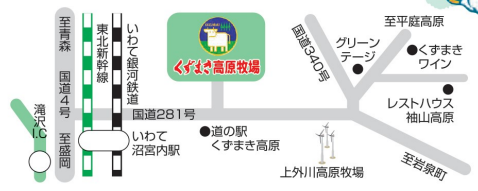

主催 **くずまき高原牧場** 協賛 **(株)岩手くずまきファイン・グリーンテッジ**
お問い合わせ **くずまき交流館プラトール TEL.0195-66-0555**